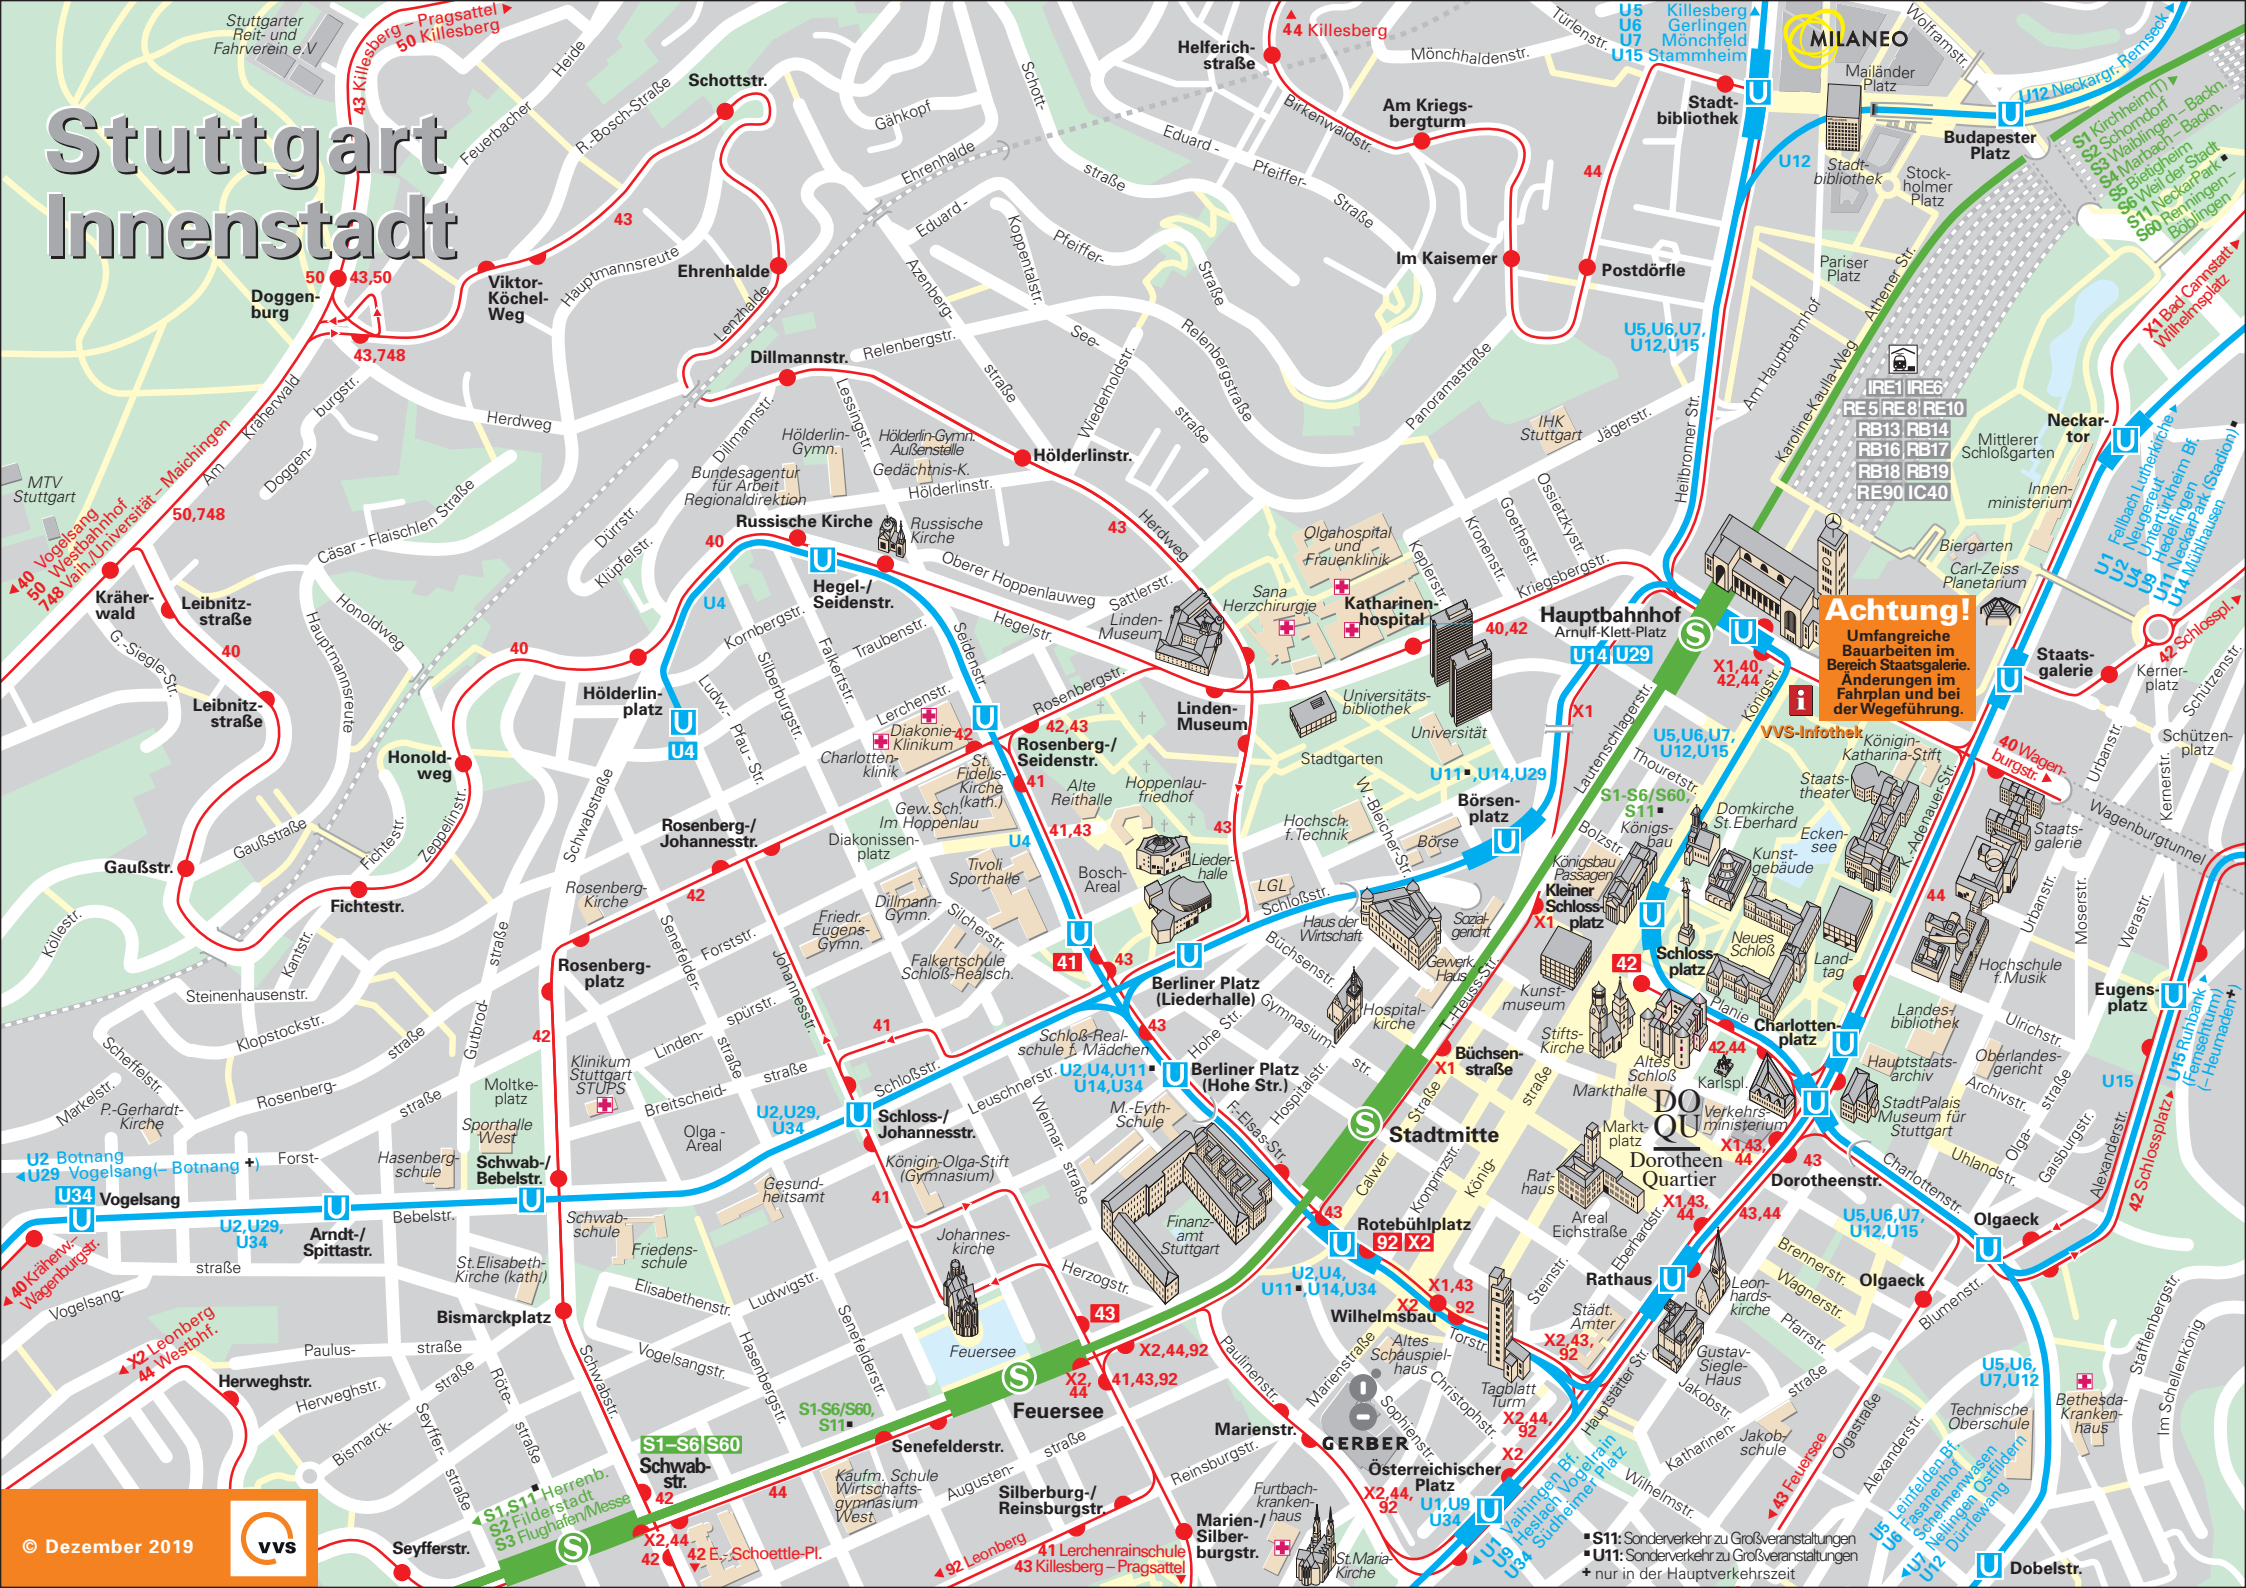

Stuttgart Innenstadt

Achtung!
Umfangreiche Bauarbeiten im Bereich Staatsgalerie. Änderungen im Fahrplan und bei der Wegeführung.

• S11: Sonderverkehr zu Großveranstaltungen
 • U11: Sonderverkehr zu Großveranstaltungen
 * nur in der Hauptverkehrszeit